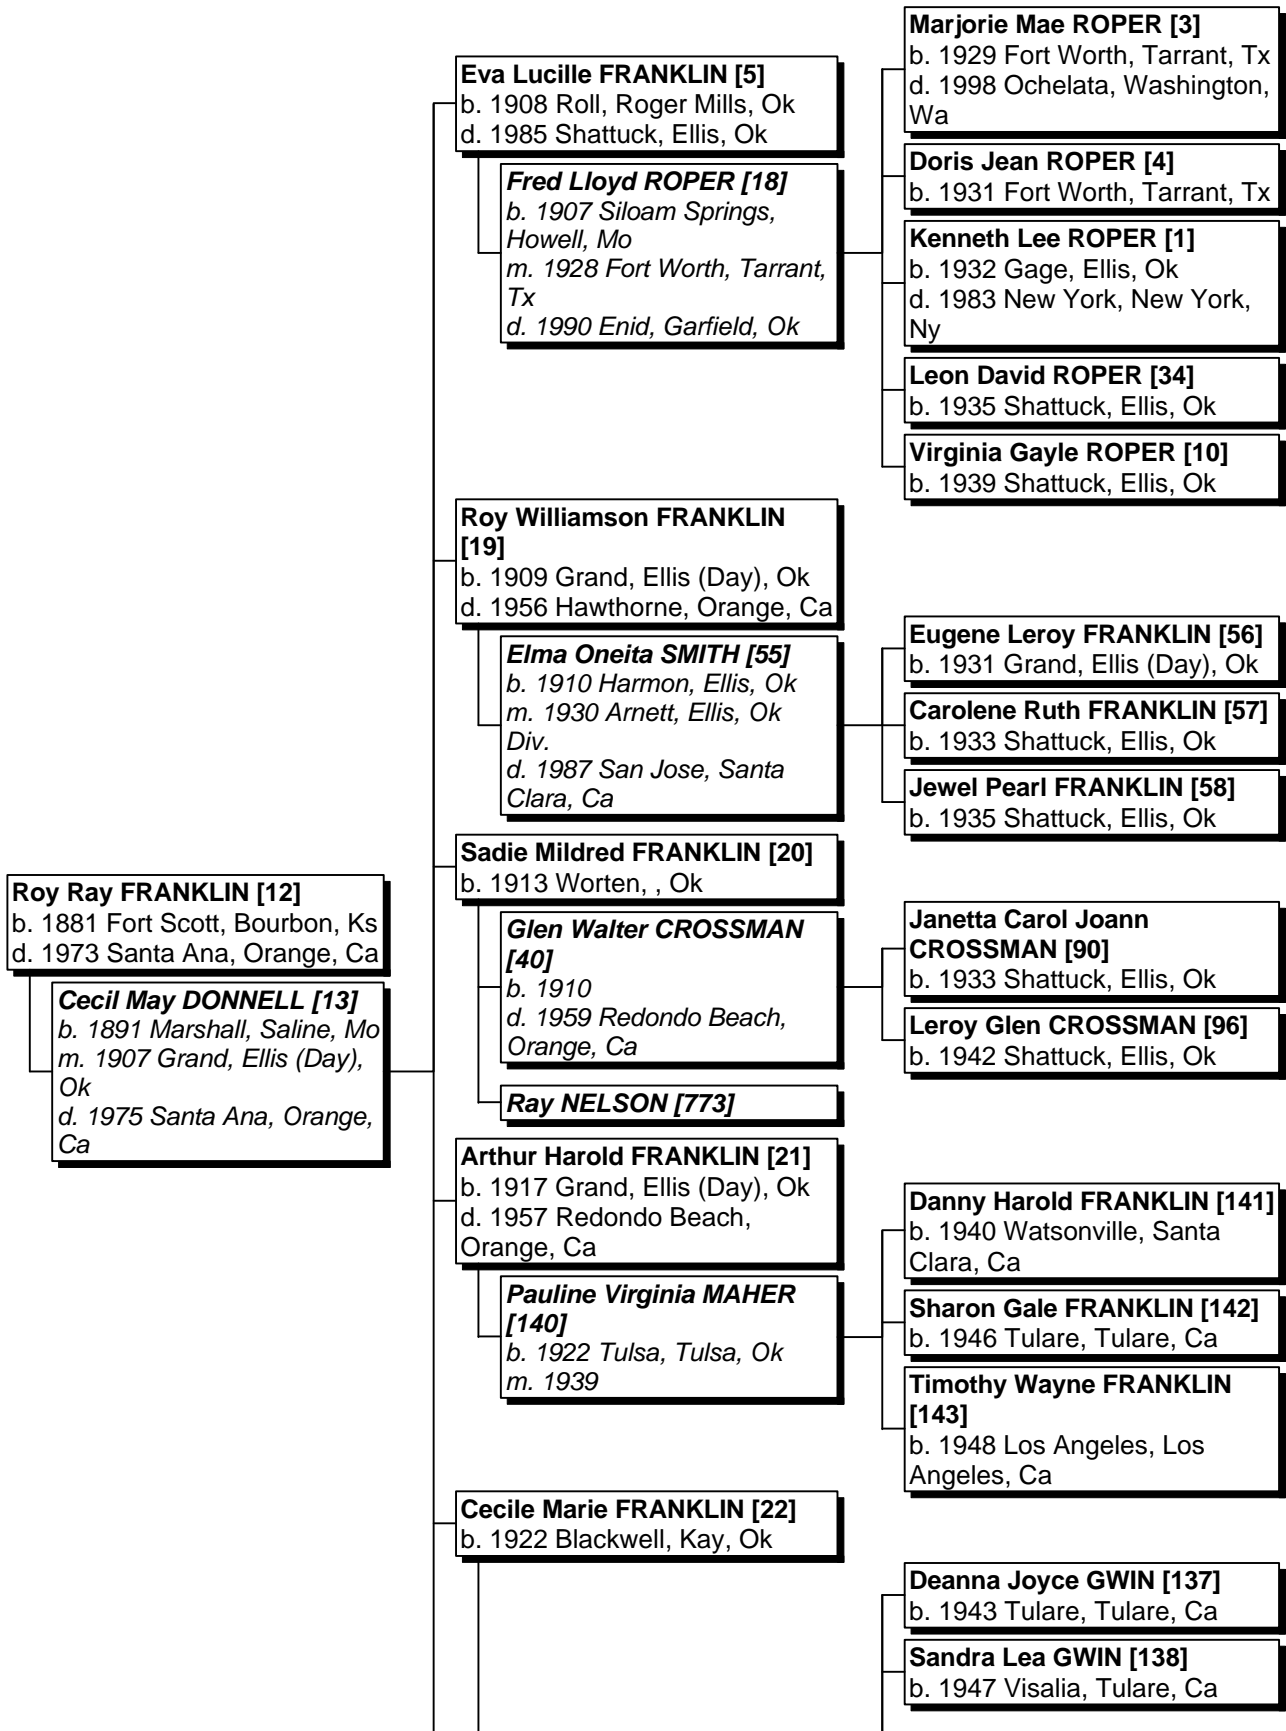

Descendants of Roy Ray FRANKLIN

Leroy Earl GWIN [136]
b. 1919 Noble, Cleveland, Ok
m. 1942 San Francisco, San Francisco, Ca
Div.
d. 1983 Lexington, McClain, Ok

Larry Wayne GWIN [139]
b. 1950 Inglewood, Los Angeles, Ca

Franklin Ben PIEPER (Jr) [735]
b. 1924 New Holstein, Calumet, Wi
m. 1977 Lihua, Kauai, Hi

Hugh Elray FRANKLIN [23]
b. 1926 Grand, Ellis (Day), Ok
d. 1980 Tustin, Orange, Ca

~~L. David Roper, 1001 Auburn Drive SW, Blacksburg, VA 24060-8123, e-~~